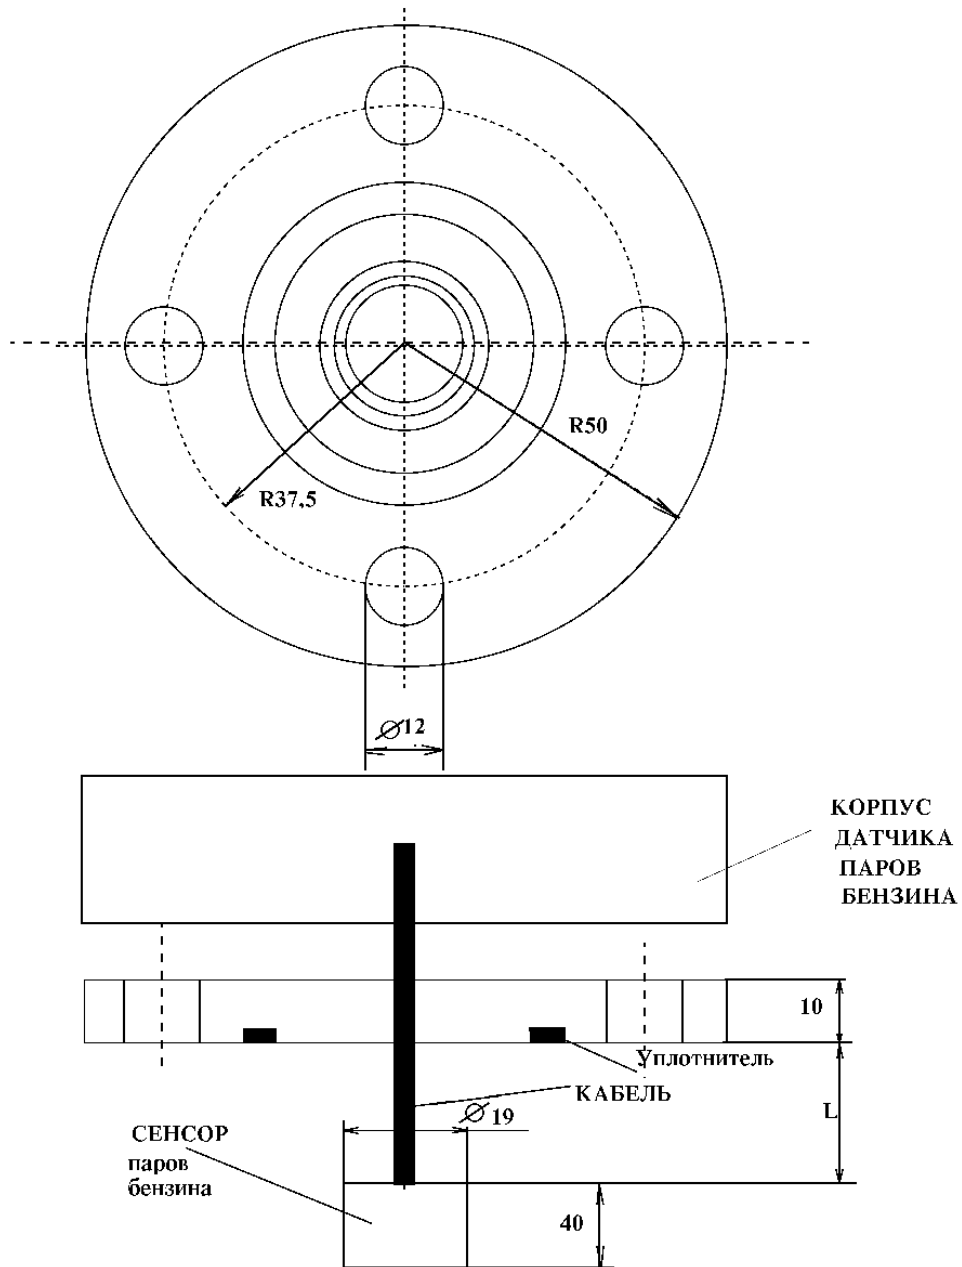

ГАБАРИТНЫЕ РАЗМЕРЫ ФЛАНЦА ДАТЧИКА ПАРОВ БЕНЗИНА ГАЗОАНАЛИЗАТОРА "СИГМА-1М"

ПРИМЕЧАНИЕ: Длина кабеля L - определяется Заказчиком
Размер уплотнителя Ø 50x40x3

Источник: Руководство по эксплуатации газоанализатора взрывоопасных газов и паров Сигма-1М (приложение 1)